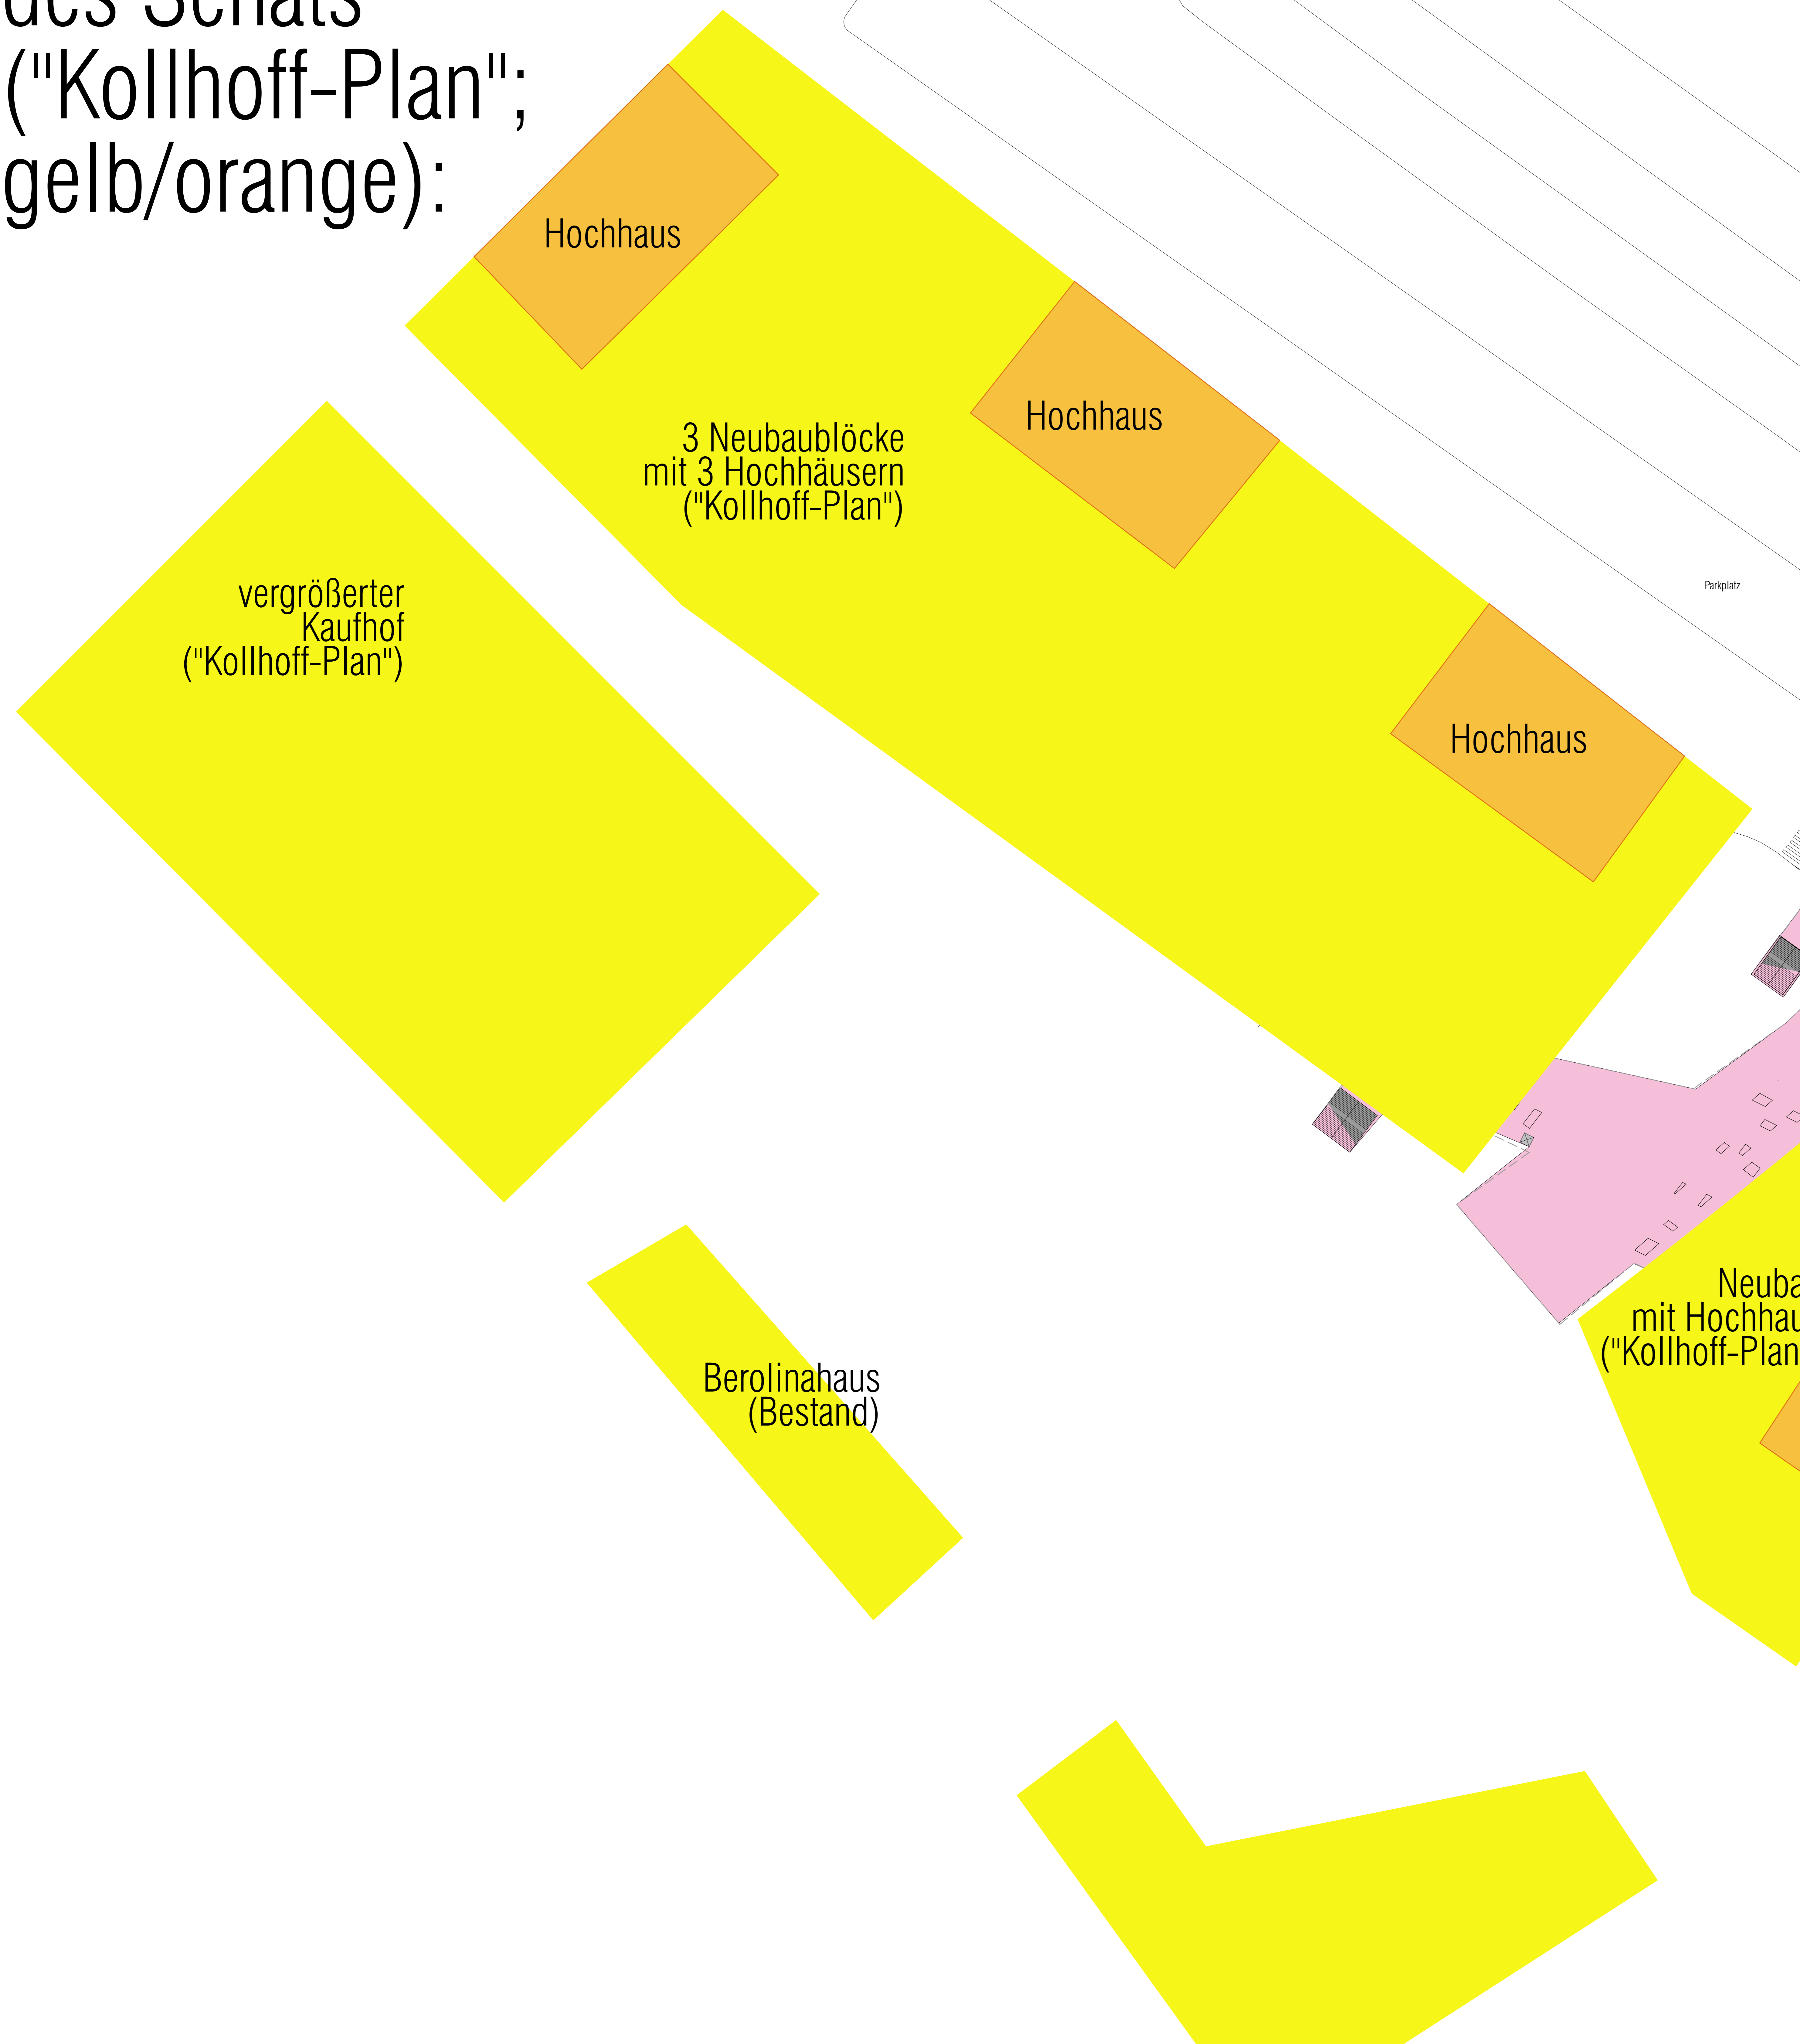

die offiziellen Planungen
des Senats
("Kollhoff-Plan";
gelb/orange):

Zum Vergleich:
internull (rosa)